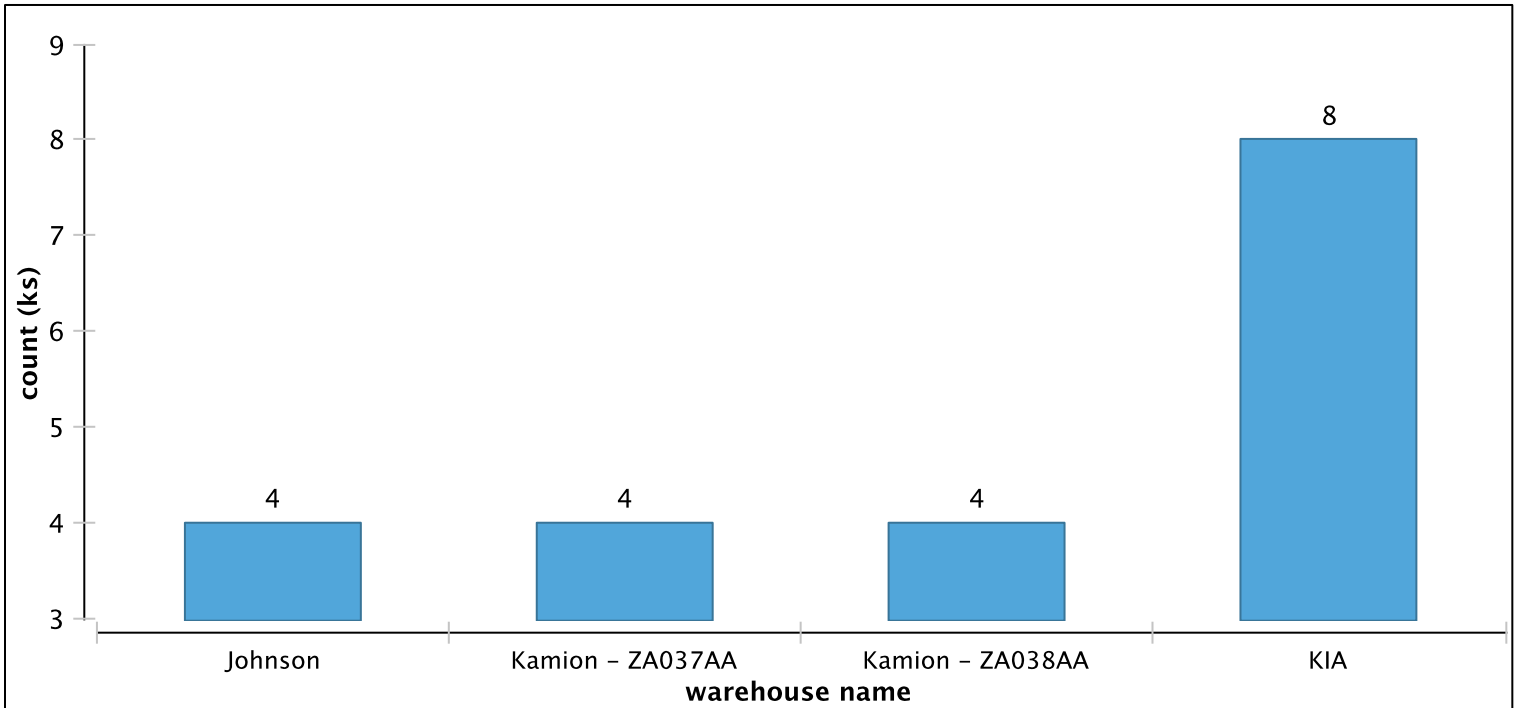

# Carriers

Oct 23, 2012 12:40 PM

Provides actual informations about carriers in technology.

Warehouse	Warehouse desc	Item	Arrival time
Johnson	Sklad v Johnson Controls		
		<a href="#">paleta17</a>	Jun 3, 2012 9:11 PM
		<a href="#">paleta18</a>	Jun 3, 2012 9:11 PM
		<a href="#">paleta19</a>	Jun 3, 2012 9:11 PM
		<a href="#">paleta20</a>	Jun 3, 2012 9:11 PM
KIA	Sklad v KIA		
		<a href="#">paleta1</a>	Jun 5, 2012 8:11 AM
		<a href="#">paleta2</a>	Jun 5, 2012 8:11 AM
		<a href="#">paleta3</a>	Jun 5, 2012 8:12 AM
		<a href="#">paleta4</a>	Jun 5, 2012 8:12 AM
		<a href="#">paleta5</a>	Jun 5, 2012 8:44 AM
		<a href="#">paleta6</a>	Jun 5, 2012 8:44 AM
		<a href="#">paleta7</a>	Jun 5, 2012 8:44 AM
		<a href="#">paleta8</a>	Jun 5, 2012 8:44 AM
Kamion - ZA037AA	Kamion cislo 3		
		<a href="#">paleta9</a>	Jun 5, 2012 7:06 AM
		<a href="#">paleta10</a>	Jun 5, 2012 7:06 AM
		<a href="#">paleta11</a>	Jun 5, 2012 7:07 AM
		<a href="#">paleta12</a>	Jun 5, 2012 7:07 AM
Kamion - ZA038AA	Kamion cislo 4		
		<a href="#">paleta13</a>	Jun 5, 2012 7:09 AM
		<a href="#">paleta14</a>	Jun 5, 2012 7:09 AM
		<a href="#">paleta15</a>	Jun 5, 2012 7:09 AM
		<a href="#">paleta16</a>	Jun 5, 2012 7:09 AM

## Warehouse items count